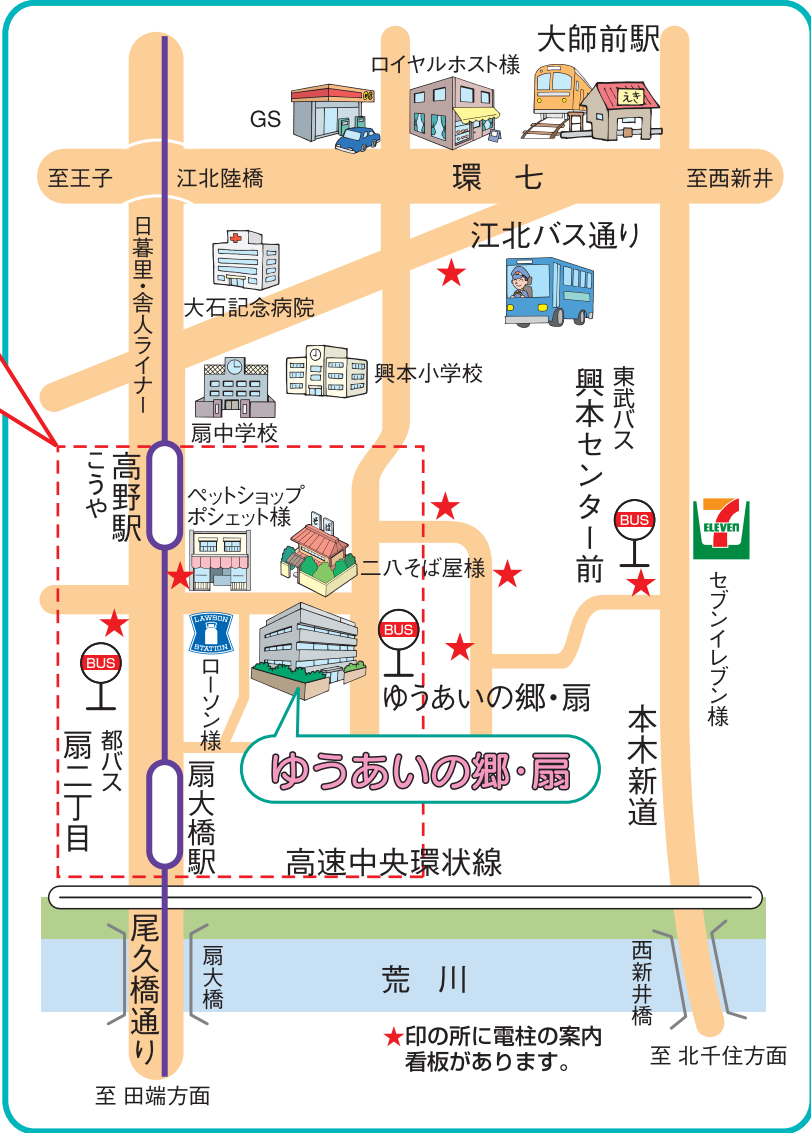

ゆうあいの郷・扇 ご案内図

拡大図

最寄りの交通経路

- 東武線 西新井駅(東口)より コミュニティバス「はるかぜ」乗車→『ゆうあいの郷・扇』バス停下車徒歩0分
- JR・千代田線・東武線 北千住駅(西口)より 東武バス「北01系統」乗車→『興本センター前』バス停下車徒歩10分 東武バス「北05系統」乗車→『扇二丁目』バス停下車徒歩5分
- 東武線 西新井大師駅より 東武バス「北01系統」乗車→『興本センター前』バス停下車徒歩10分
- JR・日暮里(東口)より 都バス「里48系統」乗車→『扇二丁目』バス停下車徒歩5分
- 日暮里・舎人ライナー 扇大橋駅(東口)より徒歩6分 高野駅(東口)より徒歩6分

★印の所に電柱の案内看板があります。

至 北千住方面

至 田端方面