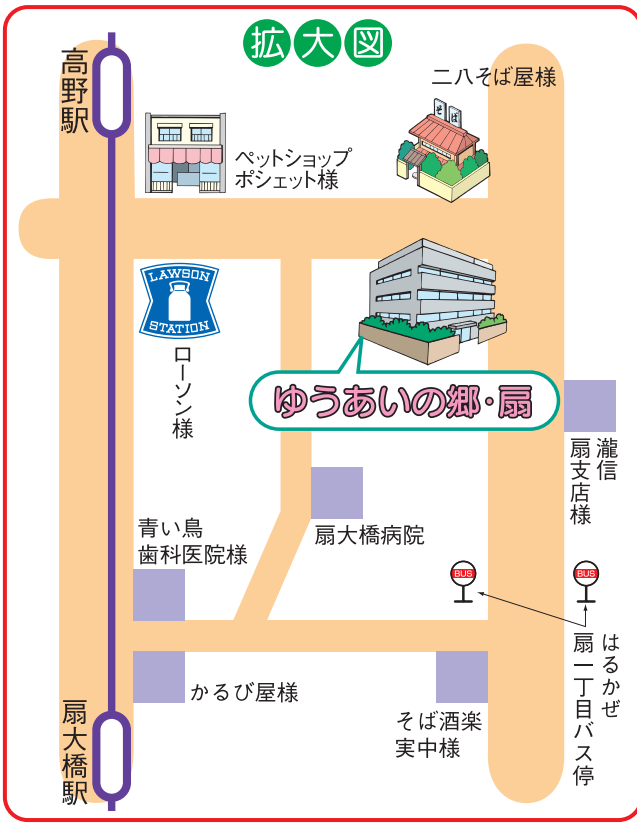

ゆうあいの郷・扇 ご案内図

拡大図

最寄りの交通経路

- 東武線 西新井駅(東口)より コミュニティバス「はるかぜ」乗車→『ゆうあいの郷・扇』バス停下車徒歩0分
- JR・千代田線・東武線 北千住駅(西口)より 東武バス「北01系統」乗車→『興本センター前』バス停下車徒歩10分 東武バス「北05系統」乗車→『扇二丁目』バス停下車徒歩5分
- 東武線 西新井大師駅より 東武バス「北01系統」乗車→『興本センター前』バス停下車徒歩10分
- JR・日暮里(東口)より 都バス「里48系統」乗車→『扇二丁目』バス停下車徒歩5分
- 日暮里・舎人ライナー 扇大橋駅(東口)より徒歩6分 高野駅(東口)より徒歩6分

★印の所に電柱の案内看板があります。

至 北千住方面

至 田端方面